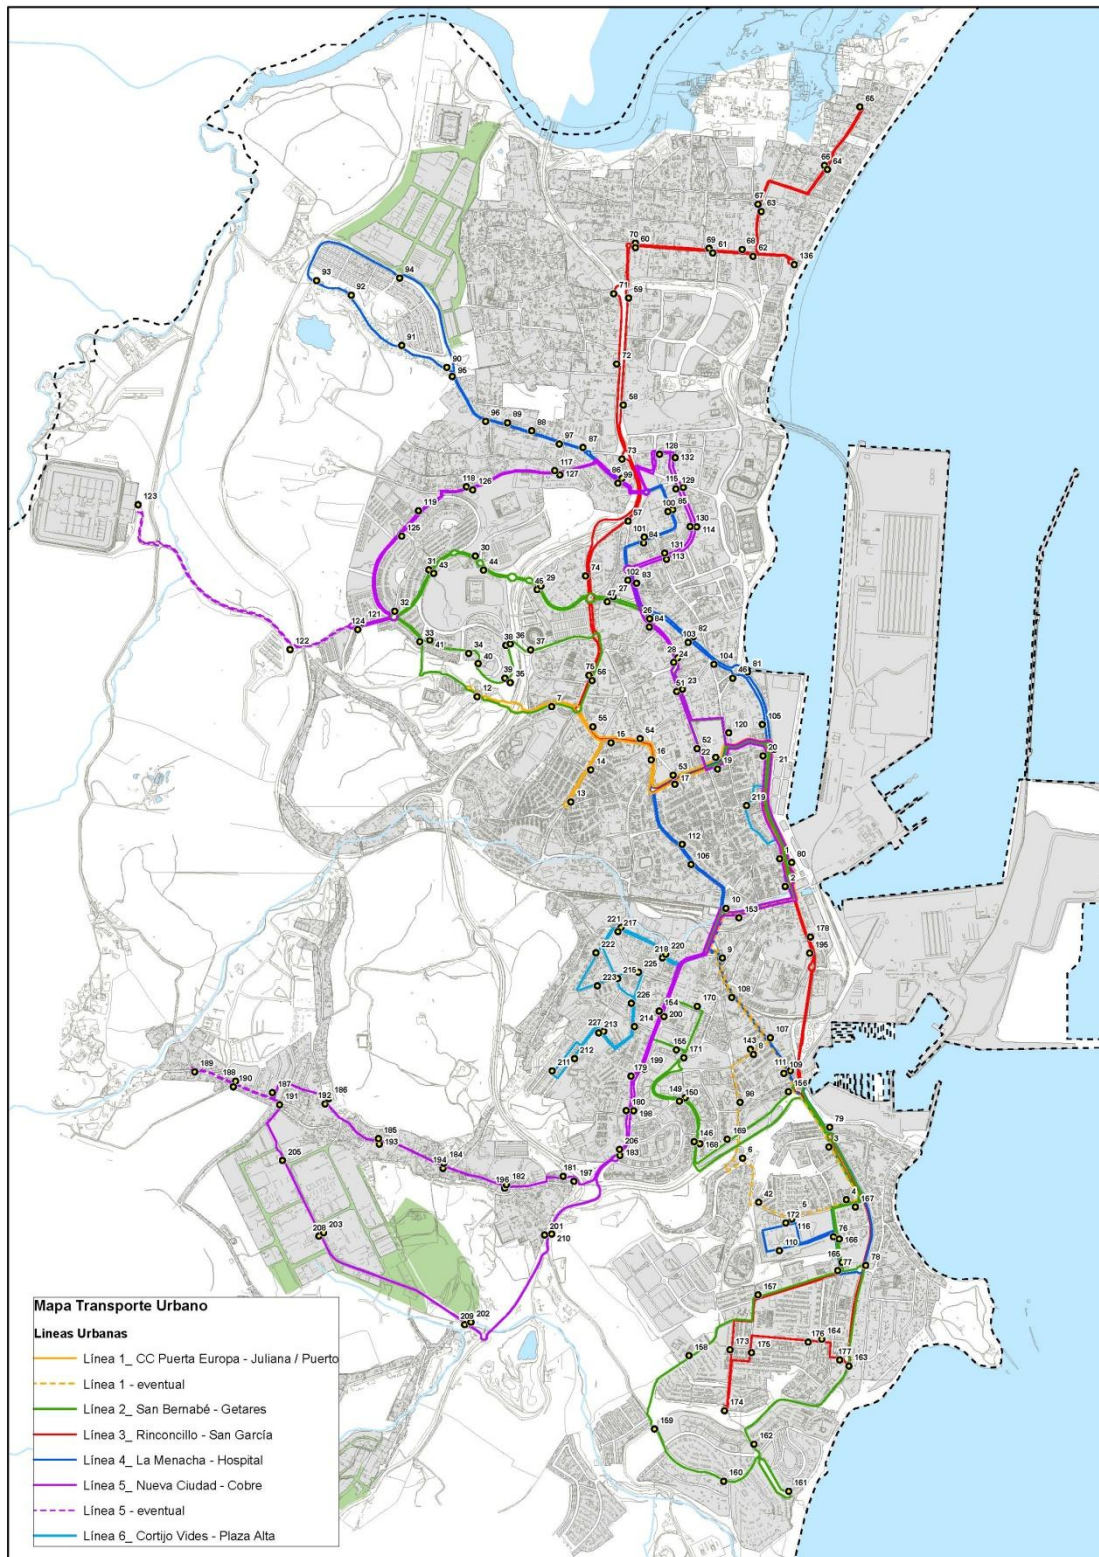

ANEXO III

del PLAN DE MOVILIDAD URBANA SOSTENIBLE
de ALGECIRAS

TRANSPORTE PÚBLICO URBANO

Fondo Europeo de Desarrollo Regional, FEDER
Una manera de hacer Europa

ÍNDICE

1.	MAPAS DE LÍNEAS DE TRANSPORTE PÚBLICO URBANO	2
1.1.	Línea 1: CC Puerta Europa - Juliana / Puerto	3
1.2.	Línea 2: San Bernabé – Getares	4
1.3.	Línea 3: Rinconcillo - San García	5
1.4.	Línea 4: La Menacha - Hospital	6
1.5.	Línea 5: Nueva Ciudad - Cobre	7
1.6.	Línea 6: Cortijo Vides - Plaza Alta	8
2.	AFOROS SUBIDOS BAJADOS POR PARADA Y LÍNEA	9
2.1.	Aforos sube-baja Línea 1: CC Puerta Europa - Juliana / Puerto	9
2.2.	Aforos sube-baja Línea 2: San Bernabé – Getares	10
2.3.	Aforos sube-baja Línea 3: Rinconcillo - San García	15
2.4.	Aforos sube-baja Línea 4: La Menacha – Hospital	22
2.5.	Aforos sube-baja Línea 5: Nueva Ciudad - Cobre	29
2.6.	Aforos sube-baja Línea 6: Cortijo Vides - Plaza Alta	36
2.7.	Paradas subida por línea ordenadas de mayor a menor número de usuarios	38
2.8.	Paradas de bajada por línea ordenadas de mayor a menor número de usuarios	42

1. MAPAS DE LÍNEAS DE TRANSPORTE PÚBLICO URBANO

A continuación se detallan planos individuales de cada una de las líneas que completan la red de transporte urbano de Algeciras con sus puntos de parada.

1.1. Línea 1: CC Puerta Europa - Juliana / Puerto

1.2. Línea 2: San Bernabé – Getares

1.3. Línea 3: Rinconcillo - San García

1.4. Línea 4: La Menacha - Hospital

1.5. Línea 5: Nueva Ciudad - Cobre

1.6. Línea 6: Cortijo Vides - Plaza Alta