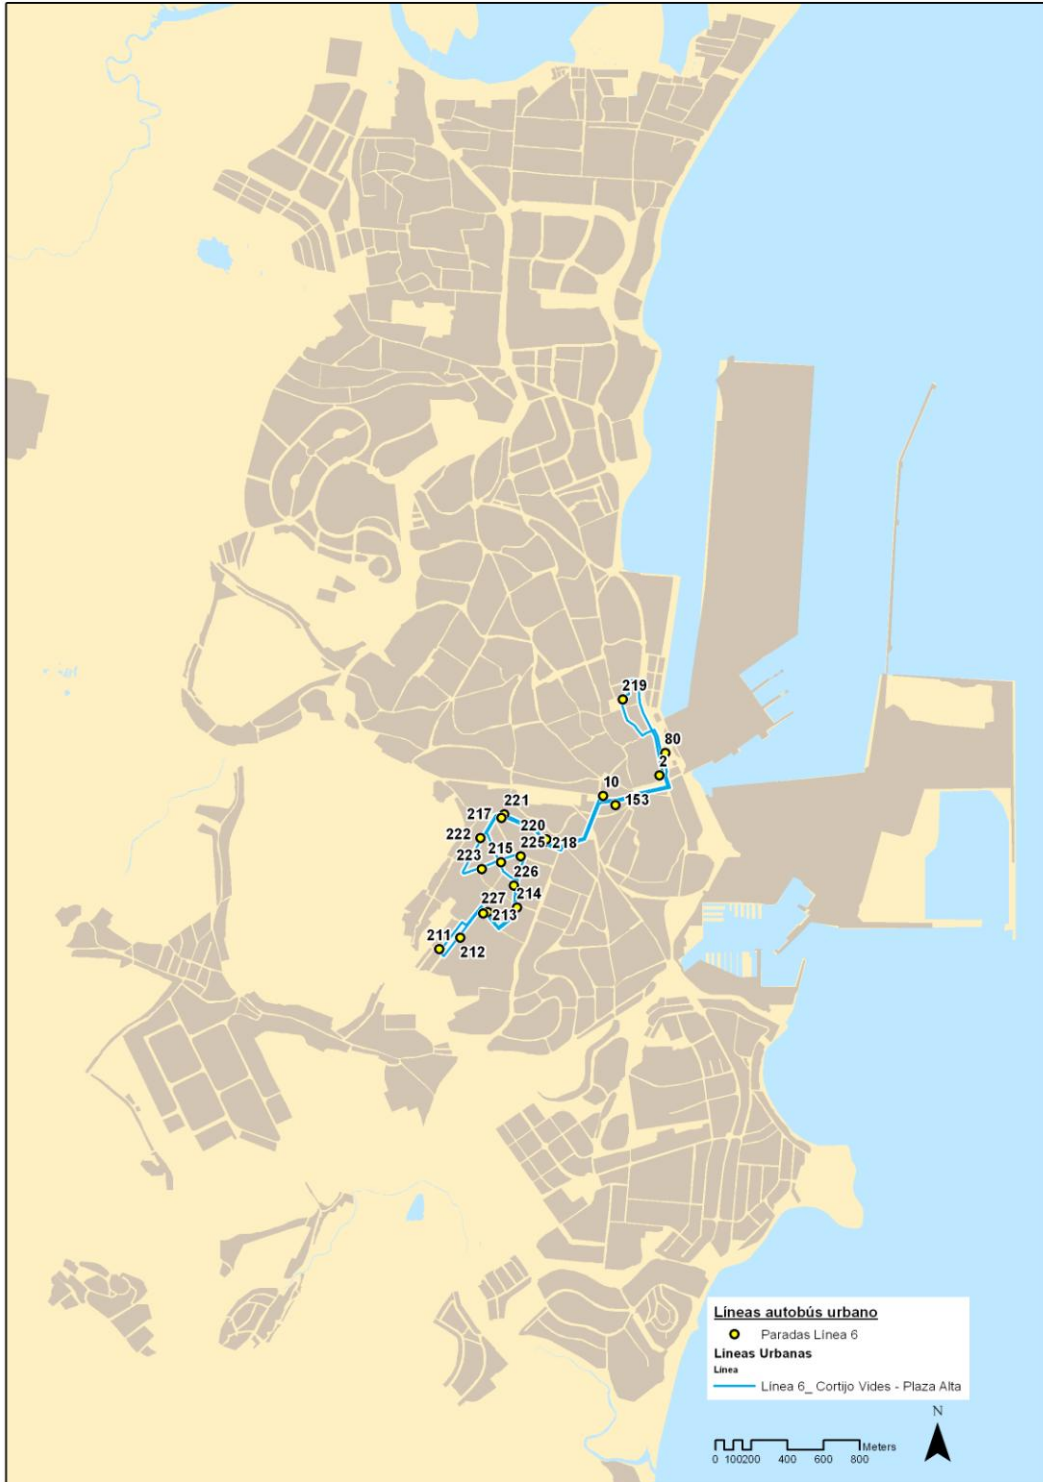

ANEXO III

del PLAN DE MOVILIDAD URBANA SOSTENIBLE
de ALGECIRAS

TRANSPORTE PÚBLICO URBANO

Fondo Europeo de Desarrollo Regional, FEDER
Una manera de hacer Europa

ÍNDICE

1.	MAPAS DE LÍNEAS DE TRANSPORTE PÚBLICO URBANO	2
1.1.	Línea 1: CC Puerta Europa - Juliana / Puerto	3
1.2.	Línea 2: San Bernabé – Getares	4
1.3.	Línea 3: Rinconcillo - San García	5
1.4.	Línea 4: La Menacha - Hospital	6
1.5.	Línea 5: Nueva Ciudad - Cobre	7
1.6.	Línea 6: Cortijo Vides - Plaza Alta	8
2.	AFOROS SUBIDOS BAJADOS POR PARADA Y LÍNEA	9
2.1.	Aforos sube-baja Línea 1: CC Puerta Europa - Juliana / Puerto	9
2.2.	Aforos sube-baja Línea 2: San Bernabé – Getares	10
2.3.	Aforos sube-baja Línea 3: Rinconcillo - San García	15
2.4.	Aforos sube-baja Línea 4: La Menacha – Hospital	22
2.5.	Aforos sube-baja Línea 5: Nueva Ciudad - Cobre	29
2.6.	Aforos sube-baja Línea 6: Cortijo Vides - Plaza Alta	36
2.7.	Paradas subida por línea ordenadas de mayor a menor número de usuarios	38
2.8.	Paradas de bajada por línea ordenadas de mayor a menor número de usuarios	42

1. MAPAS DE LÍNEAS DE TRANSPORTE PÚBLICO URBANO

A continuación se detallan planos individuales de cada una de las líneas que completan la red de transporte urbano de Algeciras con sus puntos de parada.

1.1. Línea 1: CC Puerta Europa - Juliana / Puerto

1.2. Línea 2: San Bernabé – Getares

1.3. Línea 3: Rinconcillo - San García

1.4. Línea 4: La Menacha - Hospital

1.5. Línea 5: Nueva Ciudad - Cobre

1.6. Línea 6: Cortijo Vides - Plaza Alta