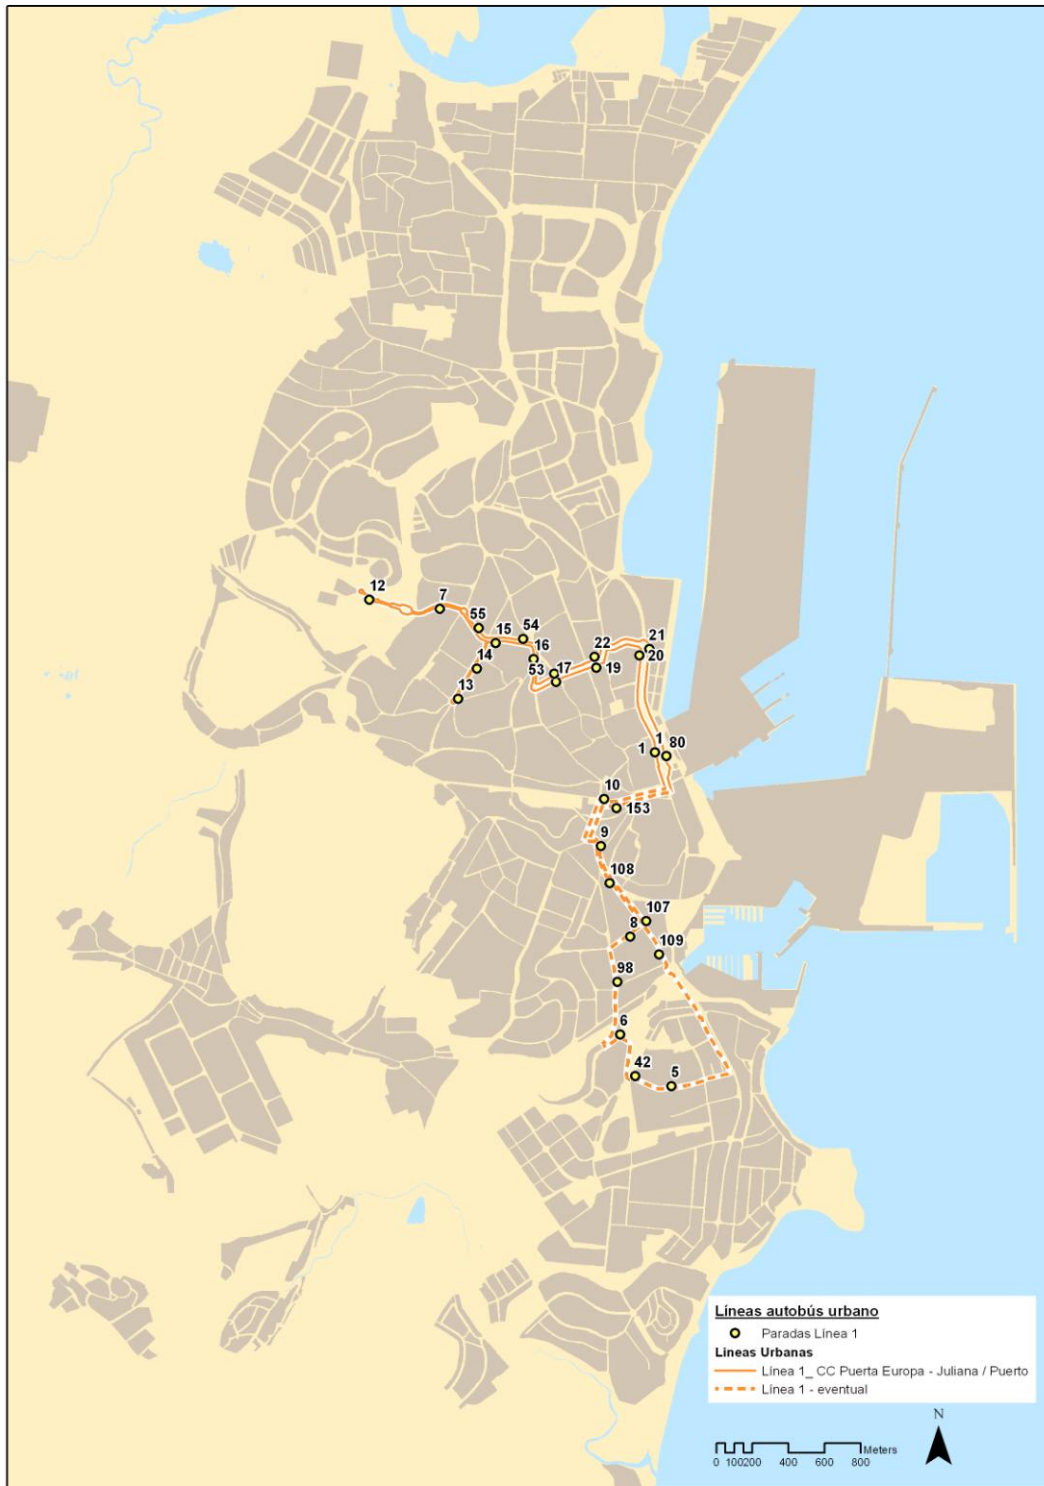

ANEXO III

del PLAN DE MOVILIDAD URBANA SOSTENIBLE
de ALGECIRAS

TRANSPORTE PÚBLICO URBANO

Fondo Europeo de Desarrollo Regional, FEDER
Una manera de hacer Europa

ÍNDICE

1.	MAPAS DE LÍNEAS DE TRANSPORTE PÚBLICO URBANO	2
1.1.	Línea 1: CC Puerta Europa - Juliana / Puerto	3
1.2.	Línea 2: San Bernabé – Getares	4
1.3.	Línea 3: Rinconcillo - San García	5
1.4.	Línea 4: La Menacha - Hospital	6
1.5.	Línea 5: Nueva Ciudad - Cobre	7
1.6.	Línea 6: Cortijo Vides - Plaza Alta	8
2.	AFOROS SUBIDOS BAJADOS POR PARADA Y LÍNEA	9
2.1.	Aforos sube-baja Línea 1: CC Puerta Europa - Juliana / Puerto	9
2.2.	Aforos sube-baja Línea 2: San Bernabé – Getares	10
2.3.	Aforos sube-baja Línea 3: Rinconcillo - San García	15
2.4.	Aforos sube-baja Línea 4: La Menacha – Hospital	22
2.5.	Aforos sube-baja Línea 5: Nueva Ciudad - Cobre	29
2.6.	Aforos sube-baja Línea 6: Cortijo Vides - Plaza Alta	36
2.7.	Paradas subida por línea ordenadas de mayor a menor número de usuarios	38
2.8.	Paradas de bajada por línea ordenadas de mayor a menor número de usuarios	42

1. MAPAS DE LÍNEAS DE TRANSPORTE PÚBLICO URBANO

A continuación se detallan planos individuales de cada una de las líneas que completan la red de transporte urbano de Algeciras con sus puntos de parada.

1.1. Línea 1: CC Puerta Europa - Juliana / Puerto

1.2. Línea 2: San Bernabé – Getares

1.3. Línea 3: Rinconcillo - San García

1.4. Línea 4: La Menacha - Hospital

1.5. Línea 5: Nueva Ciudad - Cobre

1.6. Línea 6: Cortijo Vides - Plaza Alta